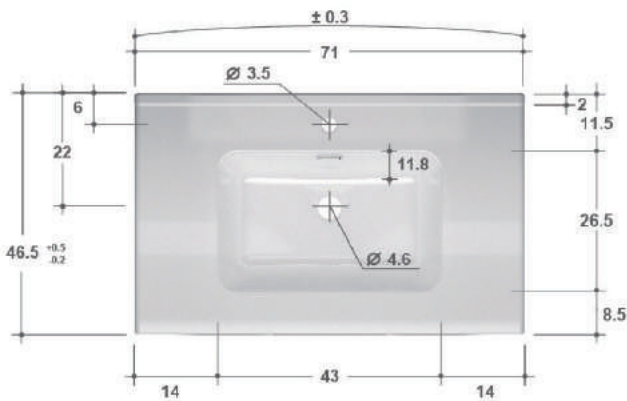

GBTK092 - Glans wit