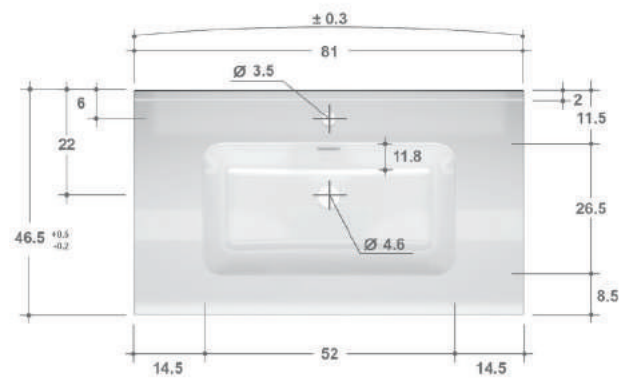

GBTK093 - Glans wit