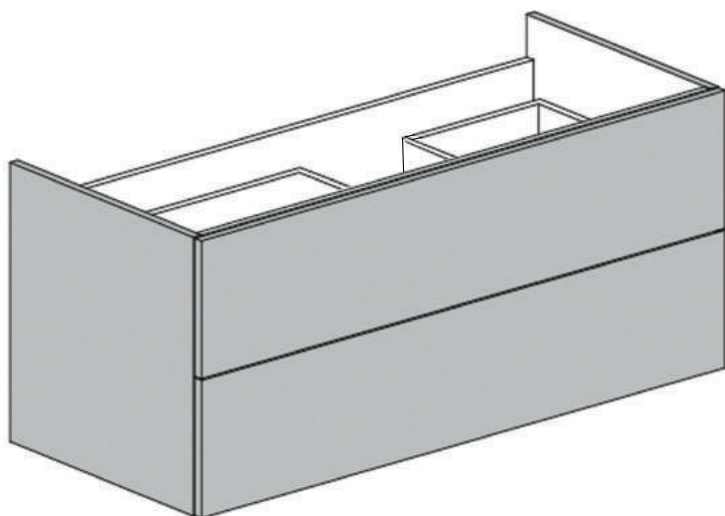

Moon 45

Nieuw!

**Samen te stellen
t/m 220 cm**

Maatwerk mogelijk

Onderkast met sifon uitsparing

Omschrijving: Wastafel onderkast, geïntegreerde greep met 2 metalen lades en uitsparing t.b.v. sifon

Afmeting: 45,5dx52h cm

Afmeting		Kleur	Artikelnummer
60		Mat	GBBC1250_PDM_M
60		Glans	GBBC1250_PDM_B
60		Wood	GBBC1250_PDM_W
70		Mat	GBBC1251_PDM_M
70		Glans	GBBC1251_PDM_B
70		Wood	GBBC1251_PDM_W
80		Mat	GBBC1252_PDM_M
80		Glans	GBBC1252_PDM_B
80		Wood	GBBC1252_PDM_W
90		Mat	GBBC1253_PDM_M
90		Glans	GBBC1253_PDM_B
90		Wood	GBBC1253_PDM_W
100		Mat	GBBC1254_PDM_M
100		Glans	GBBC1254_PDM_B
100		Wood	GBBC1254_PDM_W
120		Mat	GBBC1255_PDM_M
120		Glans	GBBC1255_PDM_B
120		Wood	GBBC1255_PDM_W
120	Dubbele sifonuitsparing	Mat	GBBC1655_PDM_M
120	Dubbele sifonuitsparing	Glans	GBBC1655_PDM_B
120	Dubbele sifonuitsparing	Wood	GBBC1655_PDM_W