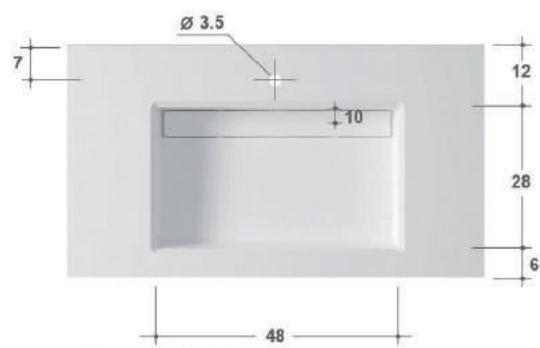

GBLB855_121 - Mat wit
GBLB855_9003 - Glans wit