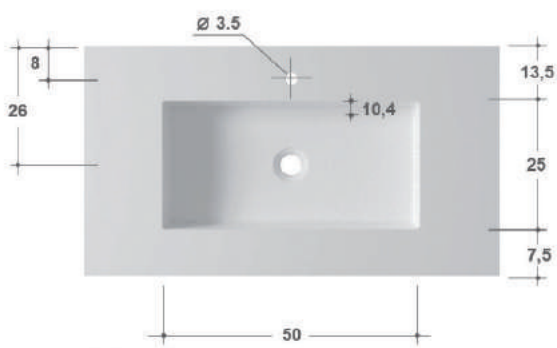

GBLB343_121 - Mat wit
GBLB343_9003 - Glans wit