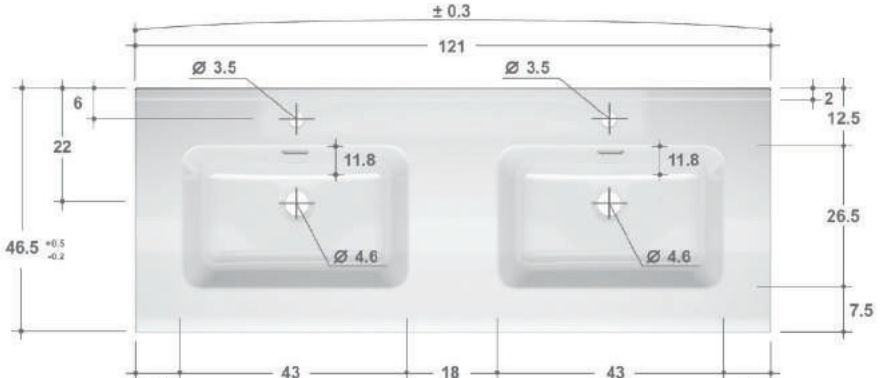

GB Group heeft diverse series badkamermeubelen ontwikkeld die allerlei opties bieden om een uniek maatwerk meubel samen te stellen. Zo kiest u zelf de afmetingen, het topblad (max. 220 cm breed), de kleur en de grepen van het badkamermeubel. Het meubel is daarnaast te combineren met bijpassende hoge kasten en spiegels.

GBTK097 - Glans wit

GBTK094 - Glans wit

Meubelwastafels 45

TK091 - TK097

Omschrijving: Meubelwastafel keramiek met kraangat(en)

Afmeting: 46,5x1,8 cm

Afmeting	Meubelwastafel	Kleur	Kraangat(en)	Artikelnummer
62	Enkel 43 cm	Glans wit	1	GBTK091
71	Enkel 43 cm	Glans wit	1	GBTK092
81	Enkel 52 cm	Glans wit	1	GBTK093
91	Enkel 52 cm	Glans wit	1	GBTK094
101	Enkel 52 cm	Glans wit	1	GBTK095
121	Enkel 52 cm	Glans wit	1	GBTK096
121	Dubbel 43 cm	Glans wit	2	GBTK097

Afmeting blad	Meubelwastafel	Wastafel opties	Artikelnummer	Aantal
60 cm	Enkel 50 cm	Centraal	GBLB343_121 GBTA00P1_121	1x 61x
70 cm	Enkel 50 cm	Centraal	GBLB343_121 GBTA00P1_121	1x 71x
80 cm	Enkel 50 cm	Centraal	GBLB343_121 GBTA00P1_121	1x 81x
90 cm	Enkel 50 cm	Centraal	GBLB343_121 GBTA00P1_121	1x 91x
100 cm	Enkel 50 cm	Centraal	GBLB343_121 GBTA00P1_121	1x 101x
120 cm	Enkel 50 cm	Links / rechts / centraal	GBLB343_121 GBTA00P1_121	1x 121x
120 cm	Dubbel 50 cm		GBLB343_121 GBTA00P1_121	2x 121x
140 cm	Enkel 50 cm	Links / rechts	GBLB343_121 GBTA00P1_121	1x 141x
140 cm	Dubbel 50 cm		GBLB343_121 GBTA00P1_121	2x 141x
160 cm	Enkel 50 cm	Links / rechts	GBLB343_121 GBTA00P1_121	1x 161x
160 cm	Dubbel 50 cm		GBLB343_121 GBTA00P1_121	2x 161x
180 cm	Enkel 50 cm	Links / rechts	GBLB343_121 GBTA00P1_121	1x 181x
180 cm	Dubbel 50 cm		GBLB343_121 GBTA00P1_121	2x 181x
200 cm	Enkel 50 cm	Links / rechts	GBLB343_121 GBTA00P1_121	1x 201x
200 cm	Dubbel 50 cm		GBLB343_121 GBTA00P1_121	2x 201x