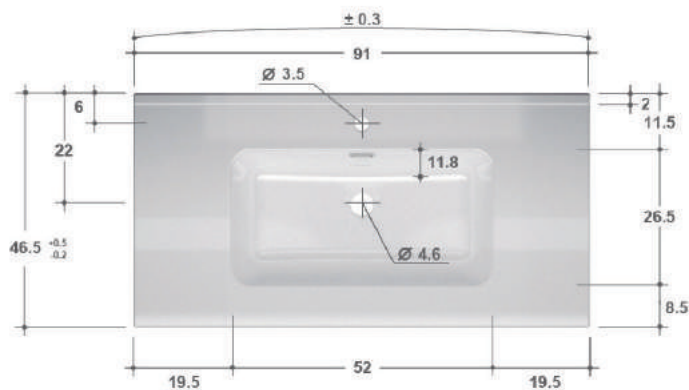

GBTK097 - Glans wit

GBTK094 - Glans wit

Meubelwastafels 45

TK091 - TK097

Omschrijving: Meubelwastafel keramiek met kraangat(en)

Afmeting: 46,5x1,8 cm

Afmeting	Meubelwastafel	Kleur	Kraangat(en)	Artikelnummer
62	Enkel 43 cm	Glans wit	1	GBTK091
71	Enkel 43 cm	Glans wit	1	GBTK092
81	Enkel 52 cm	Glans wit	1	GBTK093
91	Enkel 52 cm	Glans wit	1	GBTK094
101	Enkel 52 cm	Glans wit	1	GBTK095
121	Enkel 52 cm	Glans wit	1	GBTK096
121	Dubbel 43 cm	Glans wit	2	GBTK097

Meubelwastafels 45

**Maatwerk mogelijk
t/m 220 cm**

**GB + NCS kleuren op
aanvraag**

Kraangat optioneel

Mat wit LB343

Omschrijving: Meubelwastafel tecnolite (solid surface)

Afmeting: 46dx1,2h cm | **Extra bijvoegen:** Aantal cm wastafel x lengte (GBTA00P1_121)

Afmeting blad	Meubelwastafel	Wastafel opties	Artikelnummer	Aantal
60 cm	Enkel 50 cm	Centraal	GBLB343_121 GBTA00P1_121	1x 61x
70 cm	Enkel 50 cm	Centraal	GBLB343_121 GBTA00P1_121	1x 71x
80 cm	Enkel 50 cm	Centraal	GBLB343_121 GBTA00P1_121	1x 81x
90 cm	Enkel 50 cm	Centraal	GBLB343_121 GBTA00P1_121	1x 91x
100 cm	Enkel 50 cm	Centraal	GBLB343_121 GBTA00P1_121	1x 101x
120 cm	Enkel 50 cm	Links / rechts / centraal	GBLB343_121 GBTA00P1_121	1x 121x
120 cm	Dubbel 50 cm		GBLB343_121 GBTA00P1_121	2x 121x
140 cm	Enkel 50 cm	Links / rechts	GBLB343_121 GBTA00P1_121	1x 141x
140 cm	Dubbel 50 cm		GBLB343_121 GBTA00P1_121	2x 141x
160 cm	Enkel 50 cm	Links / rechts	GBLB343_121 GBTA00P1_121	1x 161x
160 cm	Dubbel 50 cm		GBLB343_121 GBTA00P1_121	2x 161x
180 cm	Enkel 50 cm	Links / rechts	GBLB343_121 GBTA00P1_121	1x 181x
180 cm	Dubbel 50 cm		GBLB343_121 GBTA00P1_121	2x 181x
200 cm	Enkel 50 cm	Links / rechts	GBLB343_121 GBTA00P1_121	1x 201x
200 cm	Dubbel 50 cm		GBLB343_121 GBTA00P1_121	2x 201x