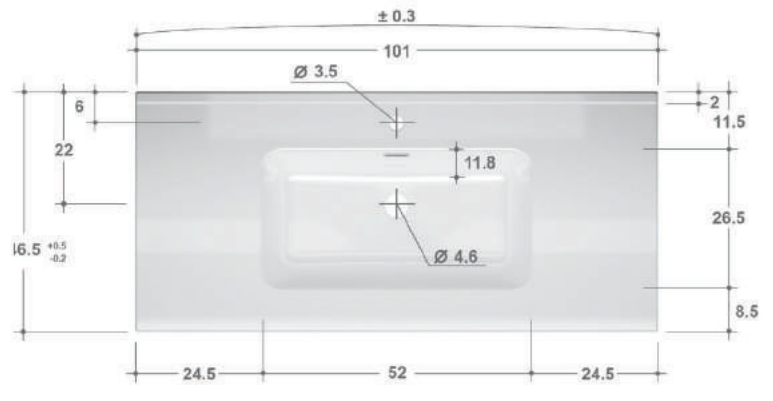

GBTK095 - Glans wit