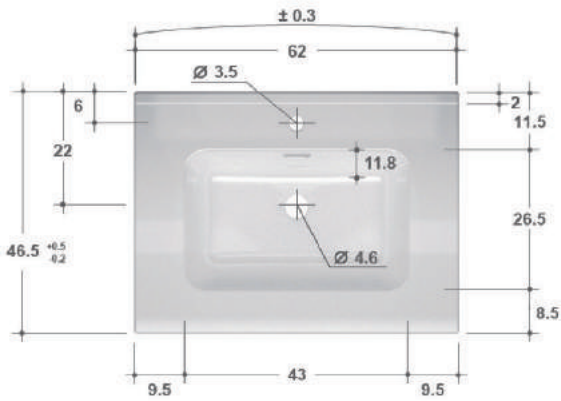

GBTK091 - Glans wit