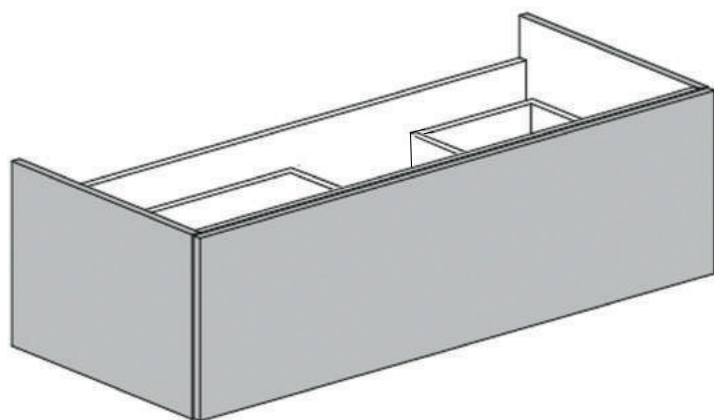

NCS kleuren

*Mogelijk in 1950 kleuren; meerprijs van 5% op mat en glans (met een minimale afname van €125,-)

Moon 45

Nieuw!

**Samen te stellen
t/m 220 cm**

Maatwerk mogelijk

Onderkast met sifon uitsparing

Omschrijving: Wastafel onderkast, geïntegreerde greep met 1 metalen lade en uitsparing t.b.v. sifon