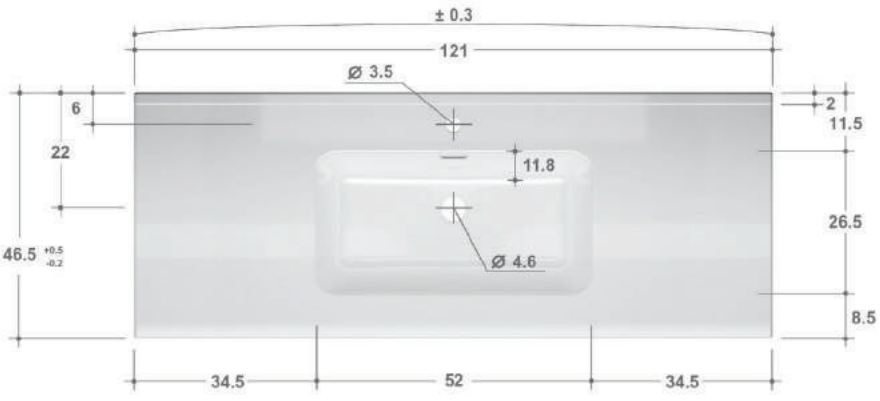

GBTK096 - Glans wit